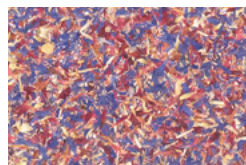

Cornflower Mix

I petali di fiordaliso blu e rosso combinati creano una superficie multicolore con possibilità di applicazione pressoché infinite nel design di interni e decorazione di mobili.

Organoid Natural Surfaces sono parte delle collezioni Avery Dennison Wall & Window

Scopri di più su: graphics.averydennison.eu/organoid

graphics.averydennison.it

[Facebook](#) [LinkedIn](#) [Instagram](#)