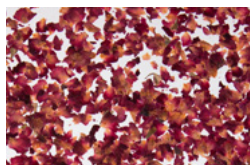

Rose Petals (Traslucido)

Petali profumatissimi e dai colori vibranti, senza coloranti artificiali o fragranze aggiunte.